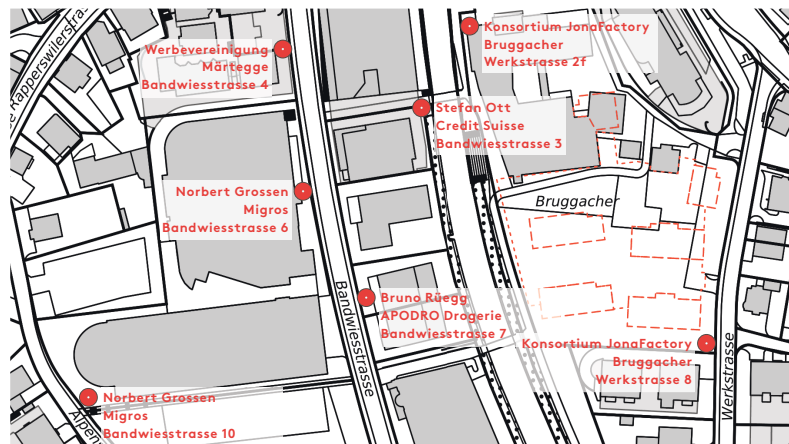

Neue Beschriftung

In Zusammenarbeit mit dem Experten für Signalatik Philippe Brunner von der Firma brunnergraf, visuelle Kommunikation, wird eine einheitliche und übersichtliche Orientierung für das Gewerbe von Rüti ausgearbeitet. Das Beschriftungskonzept kreiert neue Informationsflächen in Form von Wegweisern. Der Inhalt hat jeweils einen Bezug zum Standort. Dadurch wird jede Beschriftungssäule trotz der einheitlichen Beschriftungsart zum Unikat!

Die gesamte Aussenbeschriftung orientiert sich an einem aus Modulen aufgebauten Beschriftungskatalog. Die Beschilderung wird dadurch noch besser gewährleistet.

Entspanntes einkaufen im Zentrum Rüti

Mit den über 30 vielfältigen Geschäften und über 500 Parkplätzen ist das Zentrum Rüti an der Bandwies ein beliebtes Einkaufsziel.

Unter www.zentrum-rüti.ch profitieren Sie von verschiedenen Aktionen und Neuheiten!

Wir freuen uns auf Ihren Besuch.

Standort: Bandwiesstrasse 7, Rüti

Die Wahl der Standorte auf privaten Grundstücken orientieren sich am Fuss- und Fahrweg-Konzept der Gemeinde Rüti.

Die heutige Bandwiesstrasse mitten im Zentrum von Rüti.

Das Baugesuch für alle Standorte wurde Anfang Juli 2018 eingereicht. Im September 2018 wird die erste Beschriftungssäule an der Bandwiesstrasse 7 in Rüti (vor APODRO Drogerie) aufgestellt.